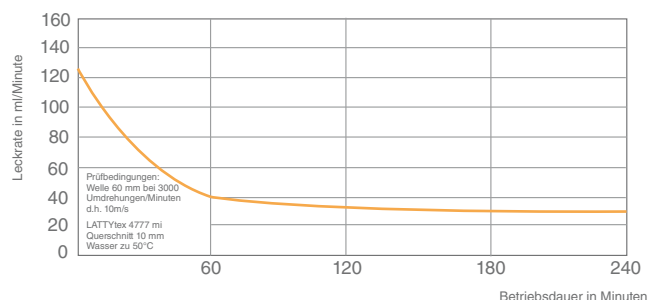

- ▶ Rührwerke
- ▶ Pumpen

Industrien

- ▶ Papier
- ▶ Zucker
- ▶ Zement

Medien

- ▶ Unklare und abrasive Medien

Betriebsparameter (nicht gleichzeitig auftretend)

- ▶ Temperatur: - 50°C bis + 200°C
- ▶ Druck: 0 bis 60 bar
- ▶ Geschwindigkeit: < 15 m/s
- ▶ pH-Wert: 3-11

Abmessungen

- ▶ Lieferbar mit Querschnitt von 6 bis 25.4 mm

Leckagekurve

Die hier angegebenen Werte sind rein informativ und ohne Gewähr für LATTY International. Bei unsachgemäßer Montage oder Anwendung unserer Produkte können wir die Eigenschaften nicht garantieren und lehnen jede Verantwortung ab. LATTY International haftet nur für die einwandfreie Qualität seiner Dichtungen. Für die Montage und die Verarbeitung, die nicht nach allen Regeln der Kunst gemacht werden, kann LATTY international nicht zur Rechenschaft gezogen werden.