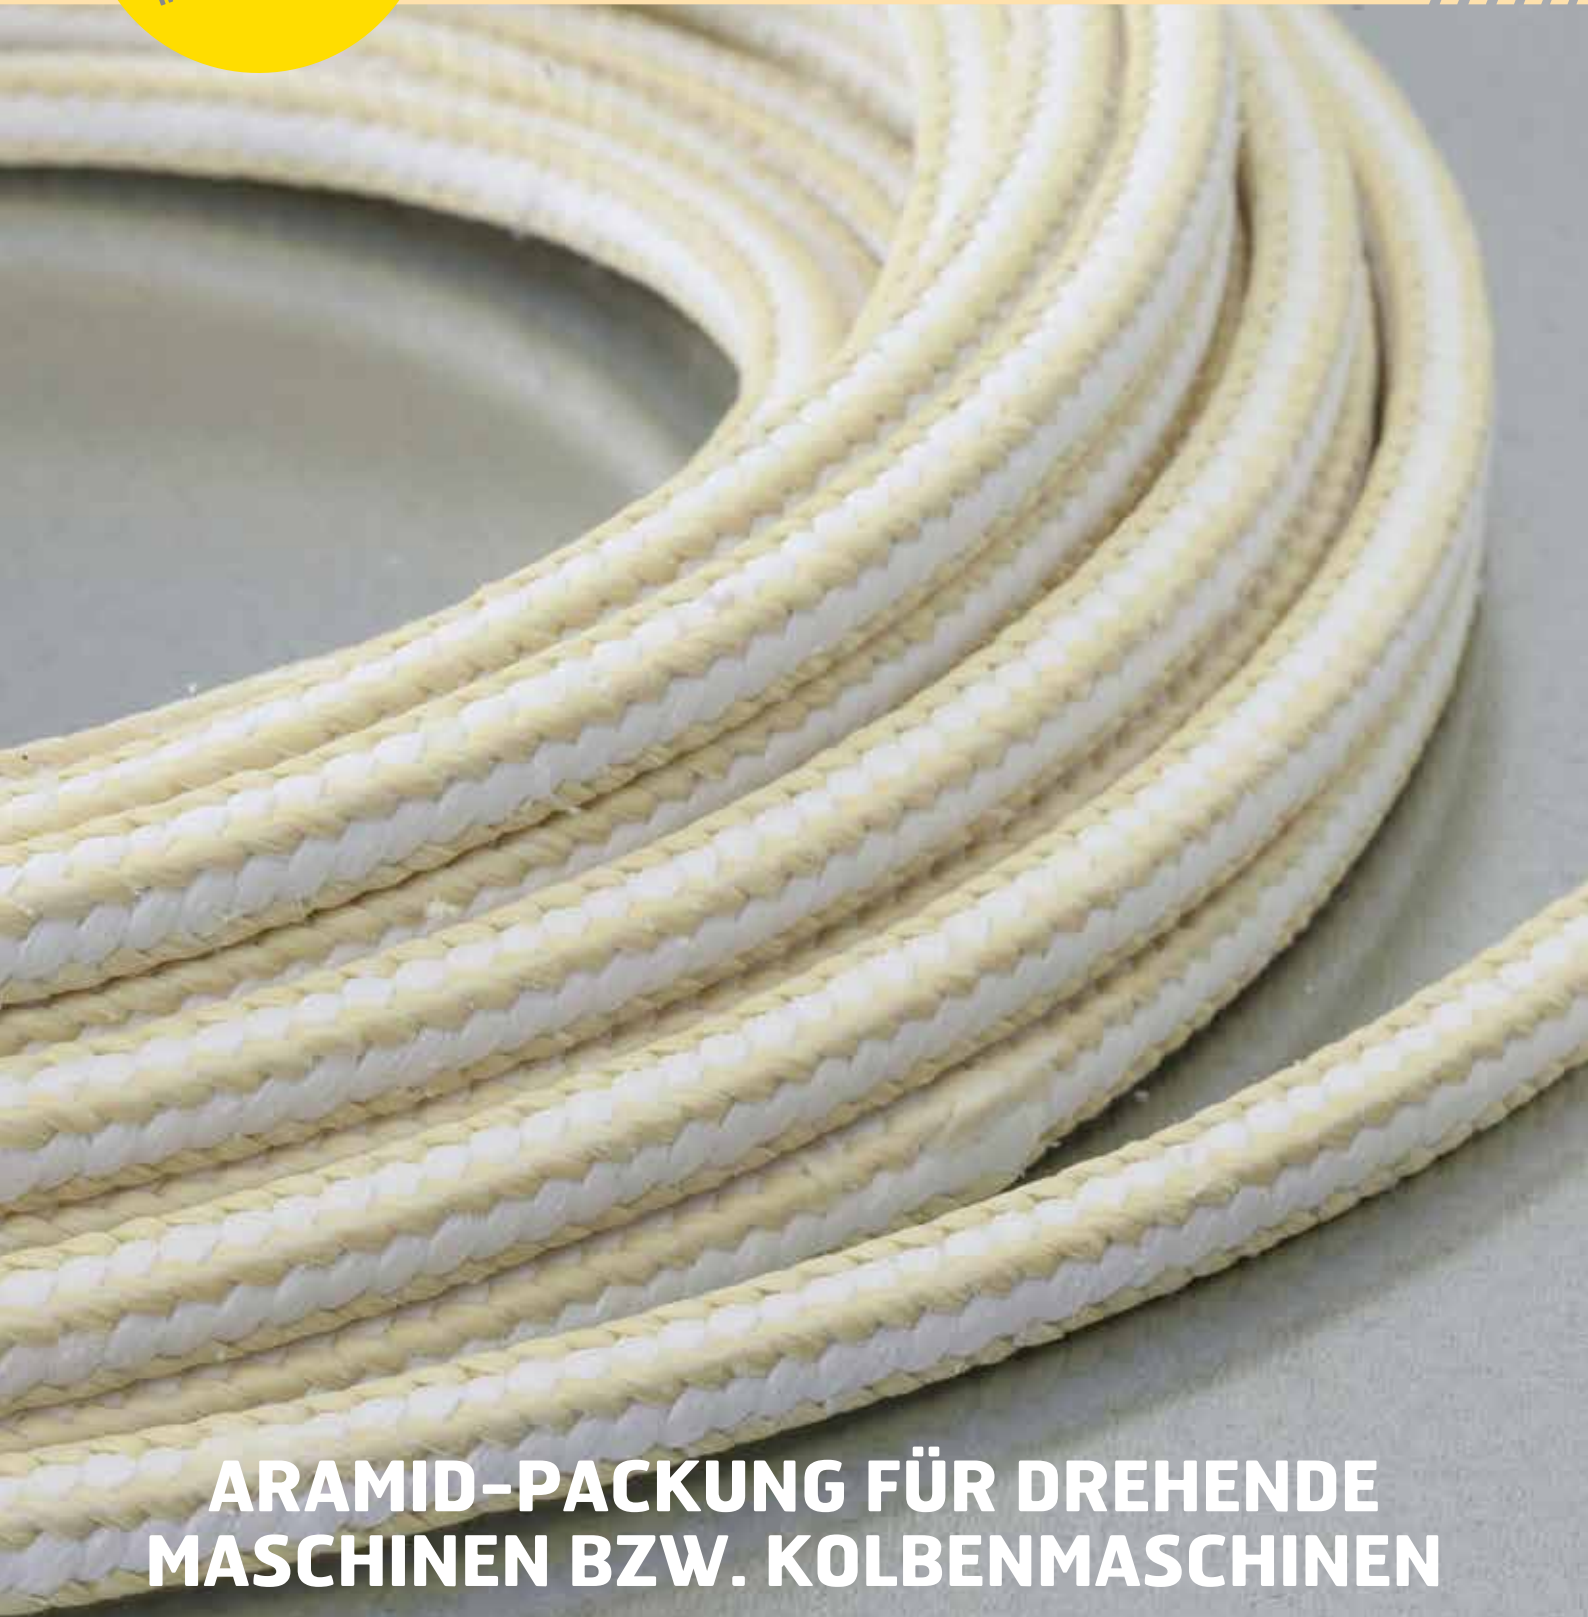

**ARAMID-PACKUNG FÜR DREHENDE
MASCHINEN BZW. KOLBENMASCHINEN**

www.latty.com