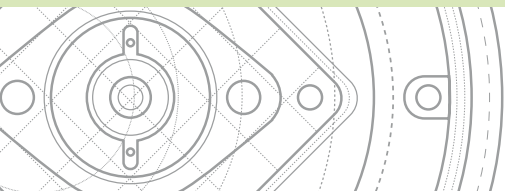

ÉTANCHÉITÉ STATIQUE

LATTY® gold 32 R

**JOINT DESTINE A UN USAGE GENERAL
POUR TOUT TYPE D'INDUSTRIE**

www.latty.com

LATTY[®] gold 32 R

ÉTANCHÉITÉ STATIQUE

Joint destiné à un usage général, pour tout type d'industrie

Caractéristiques

- ▶ Feuille de joint constituée de fibres synthétiques et d'élastomère type NBR
- ▶ Revêtement 2 faces anti-adhésif

Avantages

- ▶ Très bons comportements aux diverses sollicitations mécaniques, thermiques et chimiques
- ▶ Convient à tous types d'applications
- ▶ Feuille souple, facile à découper