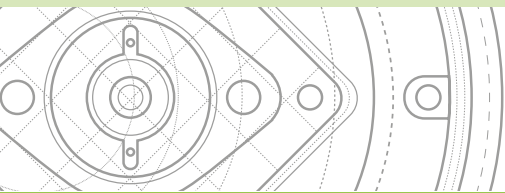

ESTANQUEIDAD ESTÁTICA

LATTY®flon 84L

**JUNTA DE PTFE MODIFICADO Y CARGADO
PARA APLICACIONES EXIGENTES**

www.latty.com

LATTY®flon 84 L

ESTANQUEIDAD ESTÁTICA

Junta de PTFE modificado y cargado para aplicaciones exigentes